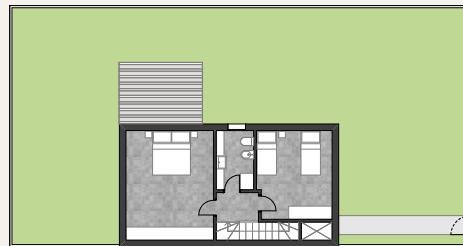

MAX. 7 PERS. - 80 mq - 250 MT VOM MEER / FROM THE BEACH

Gemütliche Reihenhäuser auf zwei Etagen mit eigenem Eingang und Garten. **Erdgeschoss:** Wohn- /Esszimmer, Küche, Schlafzimmer mit Doppelbett, Badezimmer. **Dachgeschoss:** Doppelzimmer, Schlafzimmer mit 3 Betten, Badezimmer. **IDEAL FÜR 2 FAMILIEN**

Welcoming terraced houses, with private entrance and garden **Ground floor:** living /dining room, kitchenette, double bedroom, bathroom. **Attic:** double bedroom, large bedroom with 3 beds, bathroom. **IDEAL FOR 2 FAMILIES**

MAX. 5 PERS. - 90 mq - 300 MT VOM MEER / FROM THE BEACH

Geräumige Doppelhaushälfte mit eigenem Eingang und Garten. **Erdgeschoss:** Wohnzimmer und Küche, Badezimmer. **Dachgeschoss** mit Holzdach, große Schlafzimmer mit Doppelbett, Schlafzimmer mit 2 Betten, Badezimmer.

Spacious bivilla with private entrance and garden. **Ground floor:** open space with living room and kitchen, bathroom. **Attic** with wooden roof: large double bedroom, bedroom with 2 beds, bathroom.

MANSARDA

PREISLISTE - PRICE LIST 2020 | From Easter to 1/6 and from 5 september, minimum stay 4 nights, heated pool, prices on request.

	APRIL					MAY					JUNE					JULY					AUGUST					SEPTEMBER				
SAB		4	11	18	25	2	9	16	23	30	6	13	20	27	4	11	18	25	1	8	15	22	29	5	12	19	26			
DOM		5	12	19	26	3	10	17	24	31	7	14	21	28	5	12	19	26	2	9	16	23	30	6	13	20	27			
LUN		6	13	20	27	4	11	18	25	1	8	15	22	29	6	13	20	27	3	10	17	24	31	7	14	21	28			
MAR		7	14	21	28	5	12	19	26	2	9	16	23	30	7	14	21	28	4	11	18	25	1	8	15	22	29			
MER	1	8	15	22	29	6	13	20	27	3	10	17	24	1	8	15	22	29	5	12	19	26	2	9	16	23	30			
GIO	2	9	16	23	30	7	14	21	28	4	11	18	25	2	9	16	23	30	6	13	20	27	3	10	17	24	1			
VEN	3	10	17	24	1	8	15	22	29	5	12	19	26	3	10	17	24	31	7	14	21	28	4	11	18	25	2