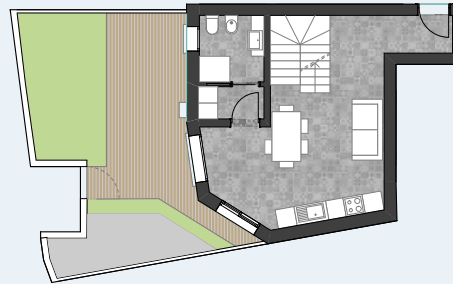

PIANO TERRA