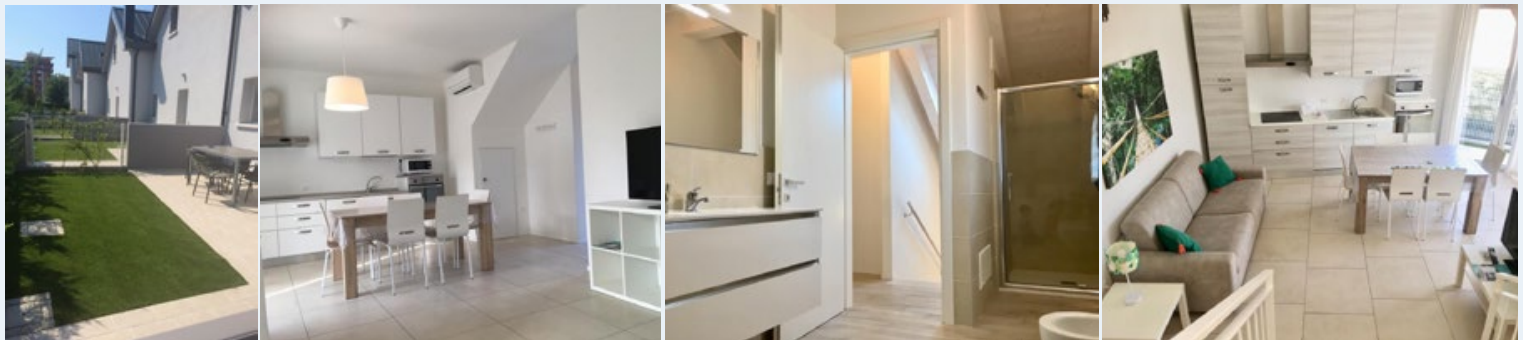

VERFÜGBAR DAS GANZE JAHR - AVAILABLE ALL YEAR