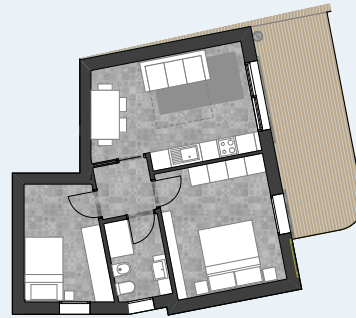

PIANO TERRA

MANSARDA

MAX. 5 PERS. - 90 mq - 300 MT VOM MEER / FROM THE BEACH

Geräumige Doppelhaushälfte mit eigenem Eingang und Garten. **Erdgeschoss:** Wohnzimmer und Küche, Badezimmer. **Dachgeschoss** mit Holzdach, große Schlafzimmer mit Doppelbett, Schlafzimmer mit 2 Betten, Badezimmer.

Spacious bivilla with private entrance and garden. **Ground floor:** open space with living room and kitchen, bathroom. **Attic** with wooden roof: large double bedroom, bedroom with 2 beds, bathroom.

PIANO TERRA

MANSARDA

AMETISTA - 50 mq

MAX 4 PERS.: Wohnung im Erdgeschoss mit Privat Terrasse. Wohnung / Küche, Diele, Schlafzimmer mit Doppelbett, Schlafzimmer mit Etagenbett, Badezimmer.

MAX 4 PERS.: Apartment at ground floor with private terrace. Living room / kitchen, double bedroom, bedroom with twin beds, bathroom.

PIANO TERRA

SMERALDO - 80 mq

MAX 5 PERS.: Villa mit Privat Garten. Wohnzimmer / Küche mit Doppel-Schlafsofa, Badezimmer; Dachboden mit Holzdach, Schlafzimmer mit Doppelbett, Doppelzimmer mit Etagenbett und Badezimmer.