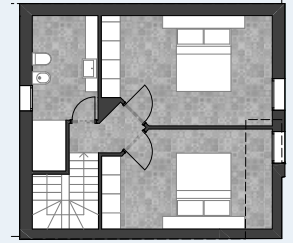

MANSARDA

AMETISTA - 50 mq

MAX 4 PERS.: Wohnung im Erdgeschoss mit Privat Terrasse. Wohnung / Küche, Diele, Schlafzimmer mit Doppelbett, Schlafzimmer mit Etagenbett, Badezimmer.

MAX 4 PERS.: Apartment at ground floor with private terrace. Living room / kitchen, double bedroom, bedroom with twin beds, bathroom.