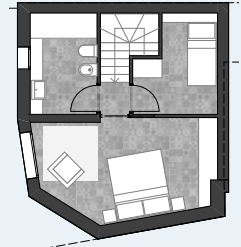

villaggio Cortese

350 MT. DAL MARE - VARIE METRATURE

BEHEIZTER POOL
HEATED SWIMMING POOL

NEUES RESIDENCE MIT SCHWIMMBAD. UNABHÄNGIGE EINHEITEN MIT EIGENEM EINGANG UND GARTEN/TERRASSE, MIT ALLEM KOMFORTAUSGESTATTET.

NEW RESIDENCE WITH SWIMMING POOL. APARTMENTS WITH PRIVATE ENTRANCE AND GARDEN/TERRACE, EQUIPPED WITH ALL COMFORTS.

DIAMANTE - RUBINO - ZAFFIRO - 90 mq

MAX 6 PERS.: Ville Diamante und Rubino mit Privat Garten. Wohnung Zaffiro mit Privat Terrasse. Wohnzimmer / Küche mit Doppel-Schlafsofa, Badezimmer; Dachgeschoss mit Holzdach, zwei Schlafzimmer mit Doppelbett oder zwei Einzelbetten und Badezimmer.

MAX 6 PERS.: Villa Diamante and Rubino with private garden. Apartment Zaffiro with private terrace. Living room/kitchen, with double sofa bed, bathroom; attic with wooden roof, 2 bedrooms with double bed or twin beds and bathroom.

AMETISTA - 50 mq

MAX 4 PERS.: Wohnung im Erdgeschoss mit Privat Terrasse. Wohnung / Küche, Diele, Schlafzimmer mit Doppelbett, Schlafzimmer mit Etagenbett, Badezimmer.

MAX 4 PERS.: Apartment at ground floor with private terrace. Living room / kitchen, double bedroom, bedroom with twin beds, bathroom.

SMERALDO - 80 mq

MAX 5 PERS.: Villa mit Privat Garten. Wohnzimmer / Küche mit Doppel-Schlafsofa, Badezimmer; Dachboden mit Holzdach, Schlafzimmer mit Doppelbett, Doppelzimmer mit Etagenbett und Badezimmer.

MAX 5 PERS.: Villa with private garden. Living room/kitchen with double sofa bed, bathroom; attic with wooden roof, double bedroom, bedroom with bunk bed and bathroom.

MANSARDA

VERFÜGBAR DAS GANZE JAHR - AVAILABLE ALL YEAR