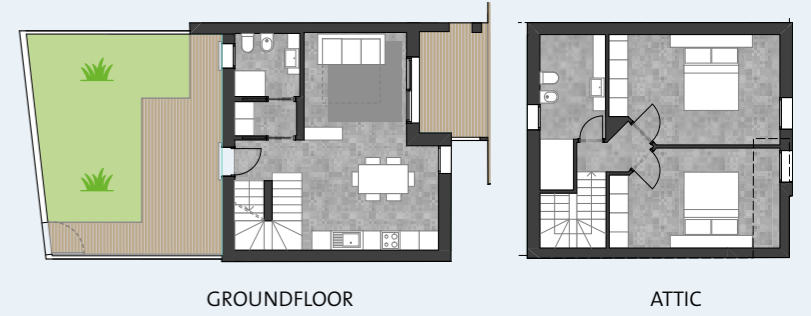

DIAMANTE - RUBINO - ZAFFIRO - 90 mq

MAX 6 PERS.: Ville Diamante und Rubino mit Privat Garten. Wohnung Zaffiro mit Privat Terrasse. Wohnzimmer /Küche mit Doppel-Schlafsofa, Badezimmer; Dachgeschoss mit Holzdach, zwei Schlafzimmer mit Doppelbett oder zwei Einzelbetten und Badezimmer.

MAX 6 PERS.: Villa Diamante and Rubino with private garden. Apartment Zaffiro with private terrace. Living room/kitchen, with double sofa bed, bathroom; attic with wooden roof, 2 bedrooms with double bed or twin beds and bathroom.