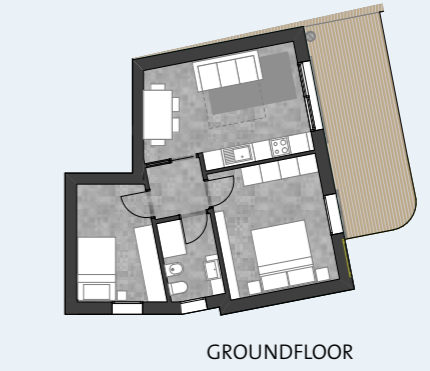

AMETISTA - 50 mq

MAX 4 PERS.: Wohnung im Erdgeschoss mit Privat Terrasse. Wohnung / Küche, Diele, Schlafzimmer mit Doppelbett, Schlafzimmer mit Etagenbett, Badezimmer.

MAX 4 PERS.: Apartment at ground floor with private terrace. Living room / kitchen, double bedroom, bedroom with twin beds, bathroom.