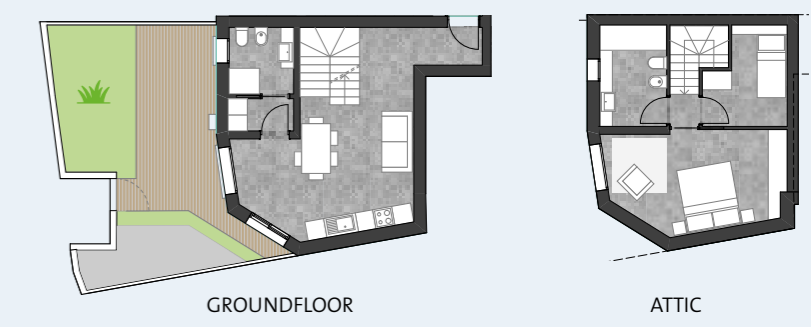

SMERALDO - 80 mq

MAX 5 PERS.: Villa mit Privat Garten. Wohnzimmer / Küche mit Doppel-Schlafsofa, Badezimmer; Dachboden mit Holzdach, Schlafzimmer mit Doppelbett, Doppelzimmer mit Etagenbett und Badezimmer.

MAX 5 PERS.: Villa with private garden. Living room/kitchen with double sofa bed, bathroom; attic with wooden roof, double bedroom, bedroom with bunk bed and bathroom.